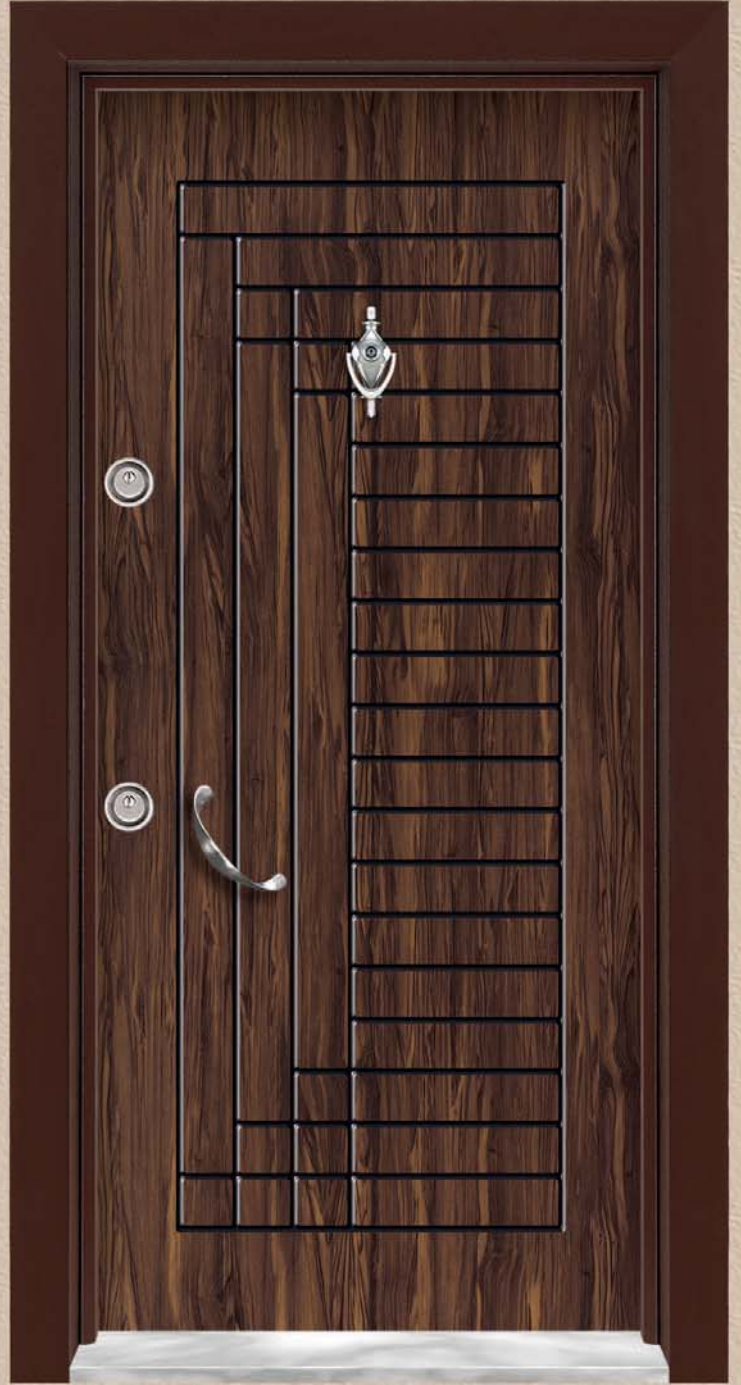

R - 407

Afrika Ceviz / African Walnut

RUSTİK PANEL SERİ
RUSTIC PANEL SERIE

Steel Door Systems