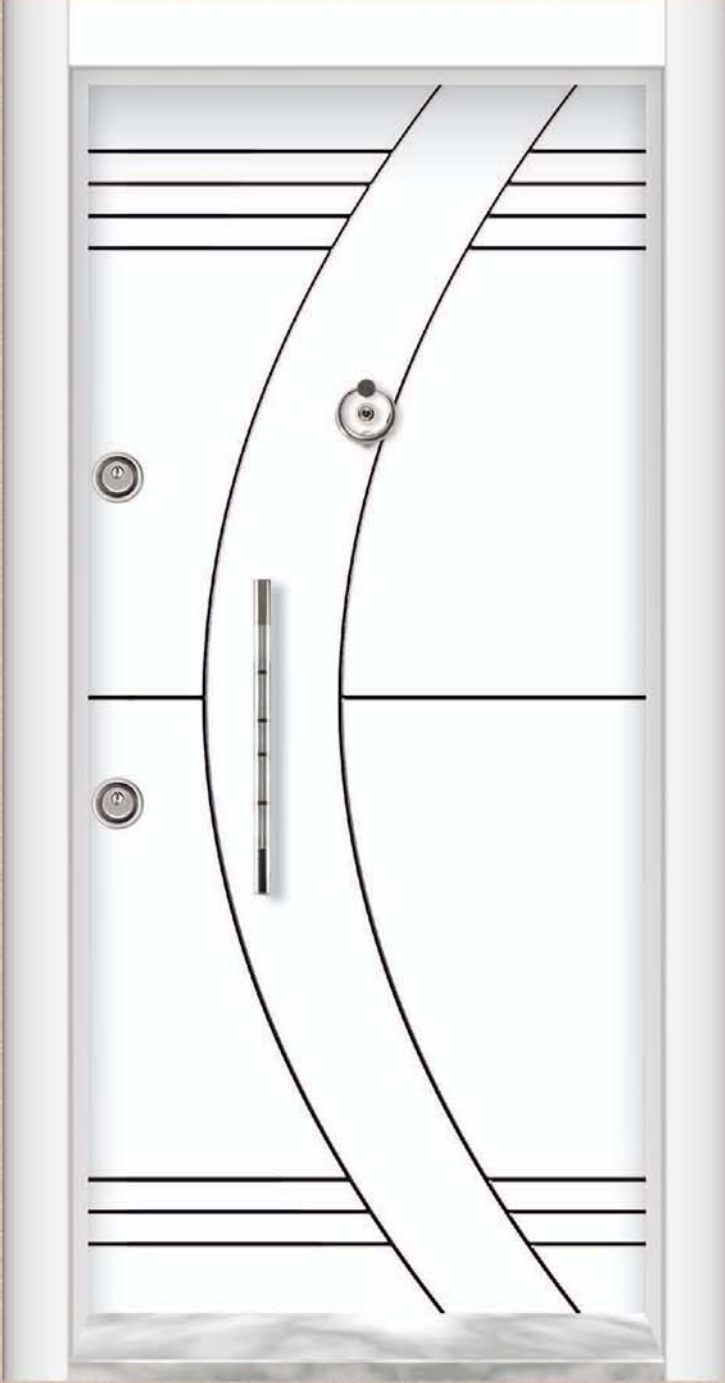

LX - 382
Beyaz / White