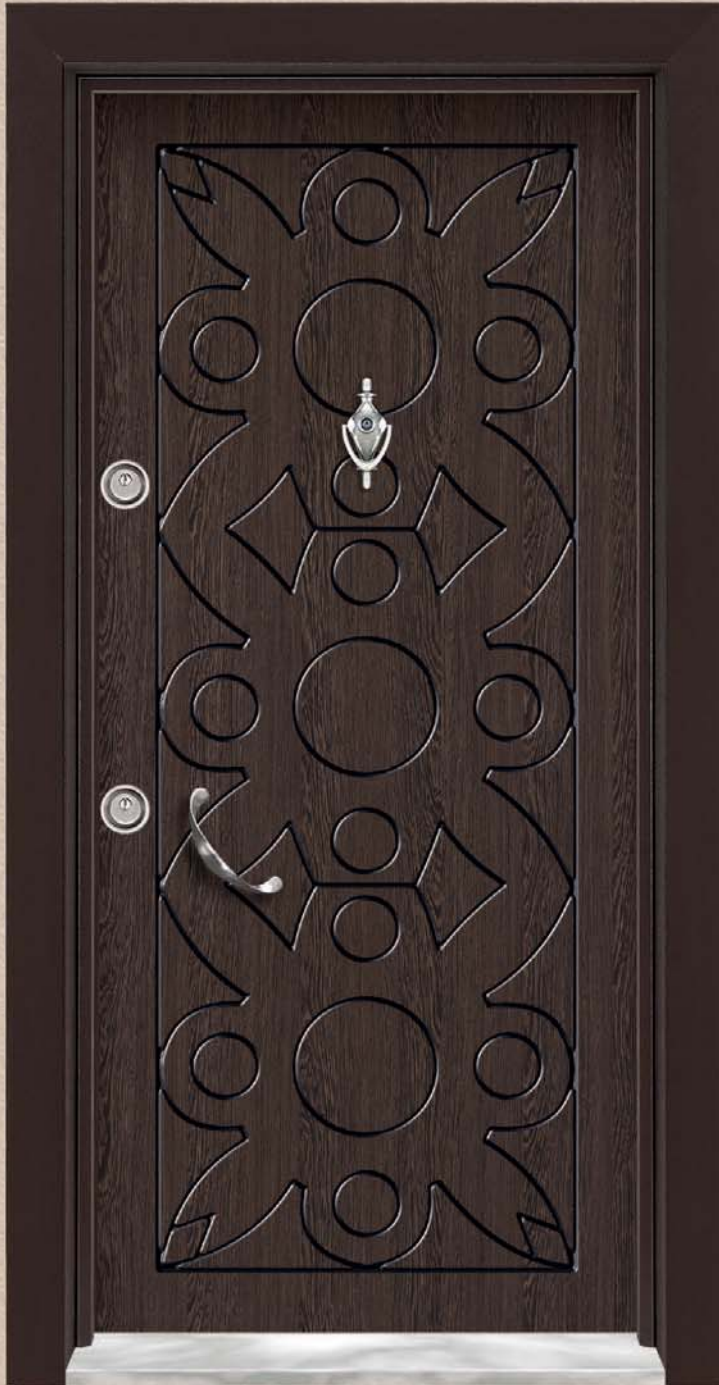

R - 405

Afrika Ceviz / African Walnut

R - 406

Afrika Ceviz / African Walnut

R - 407

Afrika Ceviz / African Walnut

RUSTİK PANEL SERİ
RUSTIC PANEL SERIE

Steel Door Systems